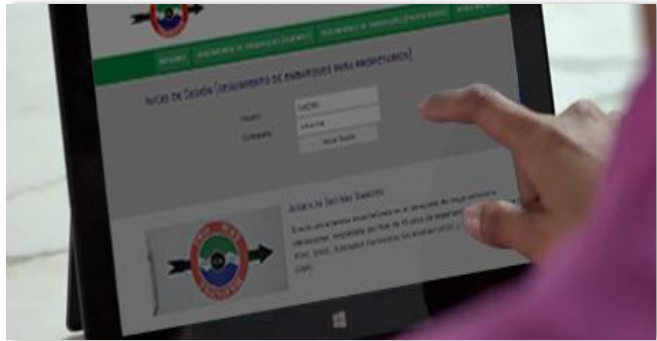

• Salidas

• Llegadas

• Tiempo estimado de arribo

• Comentarios

• Reportes Periódicos

▪ Ejecutivos de cuenta disponible las 24 horas, los 365 días del año. Atención personalizada de acuerdo a cada necesidad.